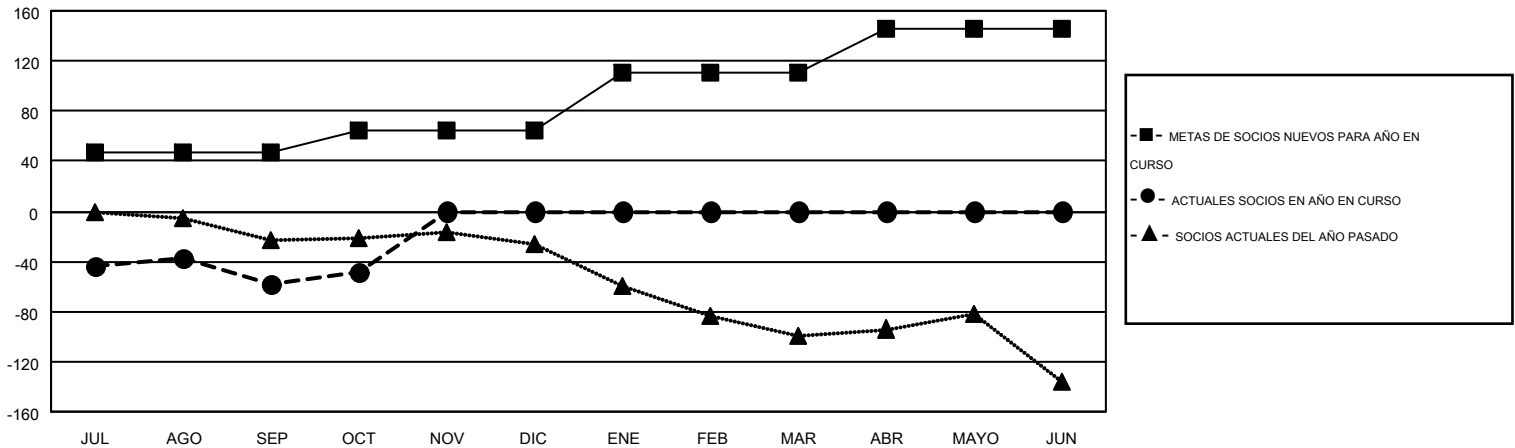

# MONTHLY MEMBERSHIP PROGRESS REPORT

Results as of: 10/31/2014

Multiple District 116

LOCATION: SPAIN

GMT: ELISABETH HADERER

GMT DE AE 4

Clubes					socios				
RESULTADOS DE 2014-2015					RESULTADOS DE 2014-2015				
TRIMESTRE	META DE CLUBES NUEVOS	NUEVOS CLUBES	CLUBES DADOS DE BAJA	GANANCIA/PÉRDIDA NETA	TRIMESTRE	META DE SOCIOS NUEVOS	SOCIOS FUNDADORES Y NUEVOS SOCIOS AÑADIDOS	SOCIOS DADOS DE BAJA	GANANCIA/PÉRDIDA NETA
JUL/AGO/SEP	2	0	4	-4	JUL/AGO/SEP	47	36	94	-58
OCT/NOV/DIC	1	0	1	-1	OCT/NOV/DIC	18	24	14	10
ENE/FEB/MAR	2	0	0	0	ENE/FEB/MAR	45	0	0	0
ABR/MAYO/JUN	2	0	0	0	ABR/MAYO/JUN	35	0	0	0

METAS Y CIFRA ACUMULATIVA DE CLUBES NUEVOS

METAS Y CIFRA ACUMULATIVA DE SOCIOS

CLUBES DADOS DE BAJA: 5	24 CLUBS OF 89 AÑADIERON 1 O MÁS SOCIOS NUEVOS	<u>DISTRIBUCIÓN POR SEXO</u>
		MASCULINO 1,129 (61.59%)
		FEMENINO 704 (38.41%)
<u>SOCIOS DADOS DE BAJA</u>	<a href="#">CLIC AQUÍ PARA DATOS DE SALUD DE CLUB</a>	SOCIOS EN UNIDAD FAMILIAR 312
FALLECIDOS 4		CABEZA DE FAMILIA 149
CLUB CANCELADO 17		NO ES CABEZA DE FAMILIA 163
OTRO 87		
<b>TOTAL 108</b>		