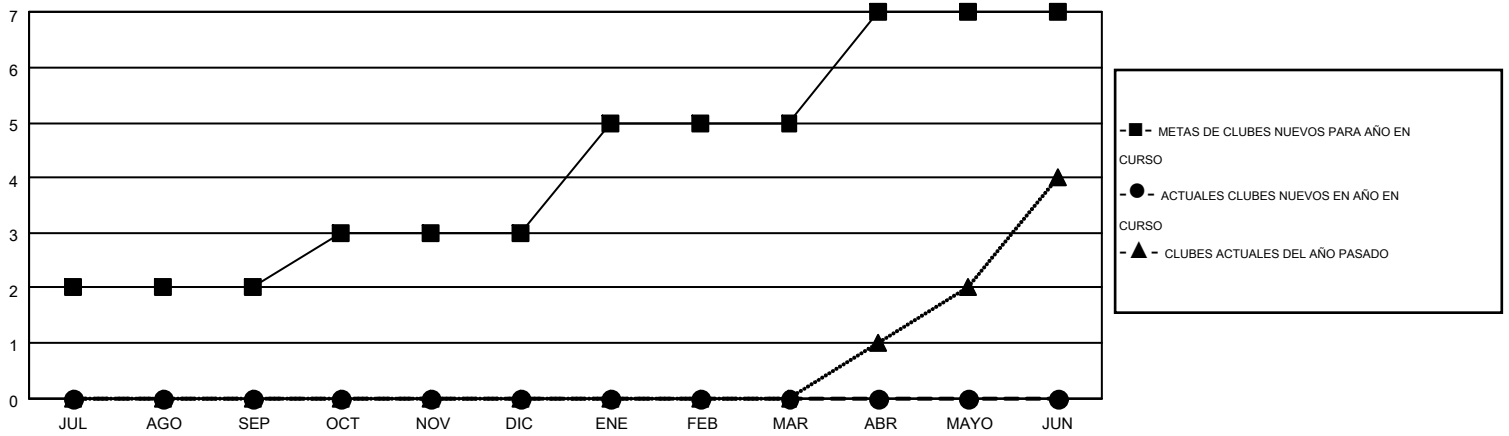

# MONTHLY MEMBERSHIP PROGRESS REPORT

Results as of: 10/31/2014

Multiple District 116

LOCATION: SPAIN

GMT: ELISABETH HADERER

GMT DE AE 4

Clubes					socios				
RESULTADOS DE 2014-2015					RESULTADOS DE 2014-2015				
TRIMESTRE	META DE CLUBES NUEVOS	NUEVOS CLUBES	CLUBES DADOS DE BAJA	GANANCIA/PÉRDIDA NETA	TRIMESTRE	META DE SOCIOS NUEVOS	SOCIOS FUNDADORES Y NUEVOS SOCIOS AÑADIDOS	SOCIOS DADOS DE BAJA	GANANCIA/PÉRDIDA NETA
JUL/AGO/SEP	2	0	4	-4	JUL/AGO/SEP	47	36	94	-58
OCT/NOV/DIC	1	0	1	-1	OCT/NOV/DIC	18	24	14	10
ENE/FEB/MAR	2	0	0	0	ENE/FEB/MAR	45	0	0	0
ABR/MAYO/JUN	2	0	0	0	ABR/MAYO/JUN	35	0	0	0

METAS Y CIFRA ACUMULATIVA DE CLUBES NUEVOS

METAS Y CIFRA ACUMULATIVA DE SOCIOS

CLUBES DADOS DE BAJA: 5	24 CLUBS OF 89 AÑADIERON 1 O MÁS SOCIOS NUEVOS	<u>DISTRIBUCIÓN POR SEXO</u>
		MASCULINO 1,129 (61.59%)
		FEMENINO 704 (38.41%)
<u>SOCIOS DADOS DE BAJA</u>	<a href="#">CLIC AQUÍ PARA DATOS DE SALUD DE CLUB</a>	SOCIOS EN UNIDAD FAMILIAR 312
FALLECIDOS 4		CABEZA DE FAMILIA 149
CLUB CANCELADO 17		NO ES CABEZA DE FAMILIA 163
OTRO 87		
<b>TOTAL 108</b>		